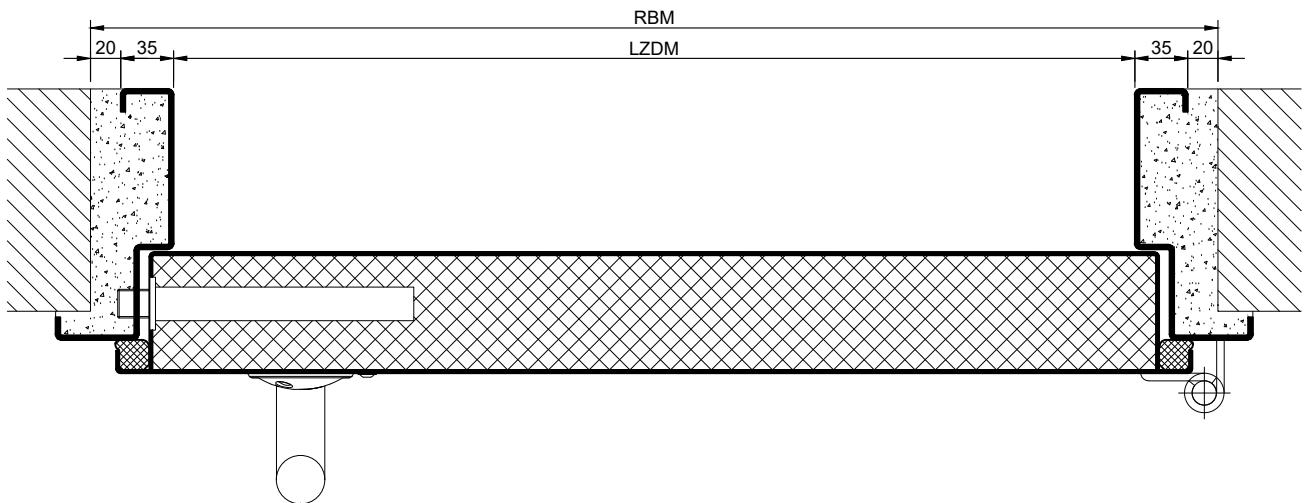

8.0.2_SEC ZT-1

technische Änderungen vorbehalten - Stand 04/2023