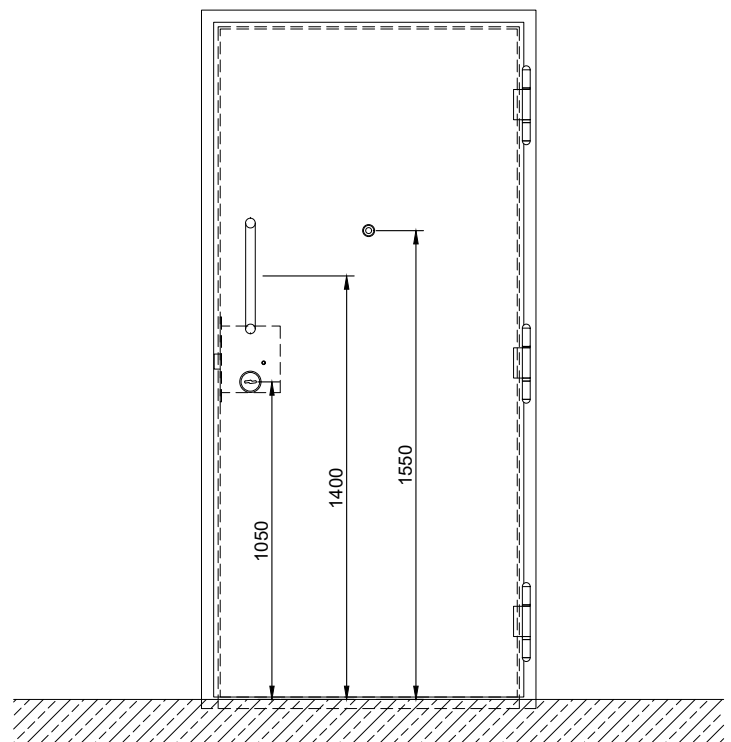

8.0.2_SEC ZT-1

technische Änderungen vorbehalten - Stand 04/2023