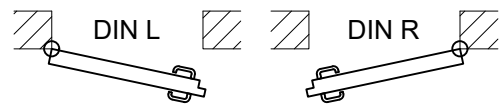

8.0.2_SEC ZT-1

technische Änderungen vorbehalten - Stand 04/2023