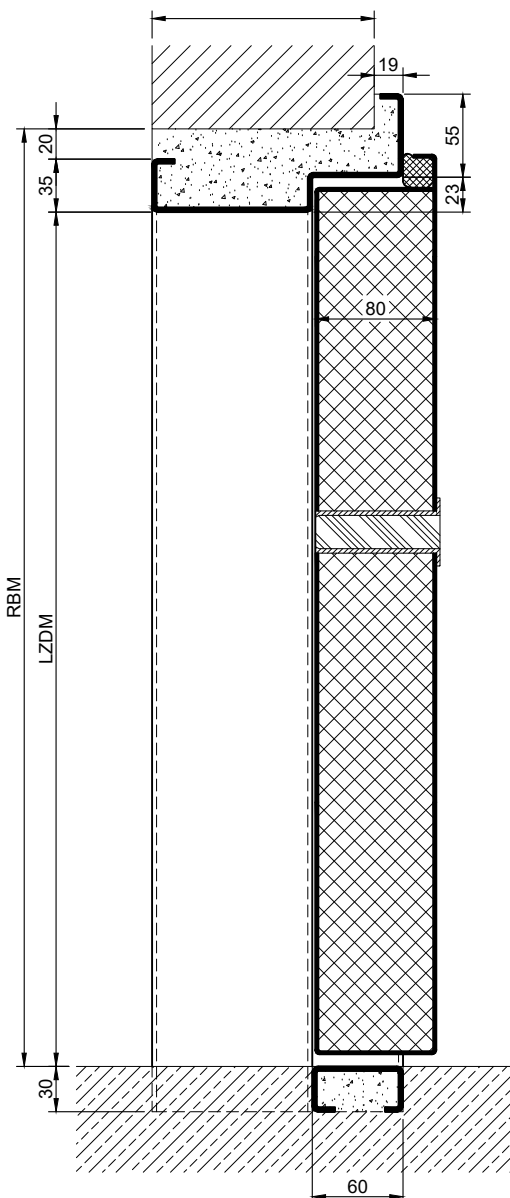

8.0.2_SEC ZT-1

technische Änderungen vorbehalten - Stand 04/2023